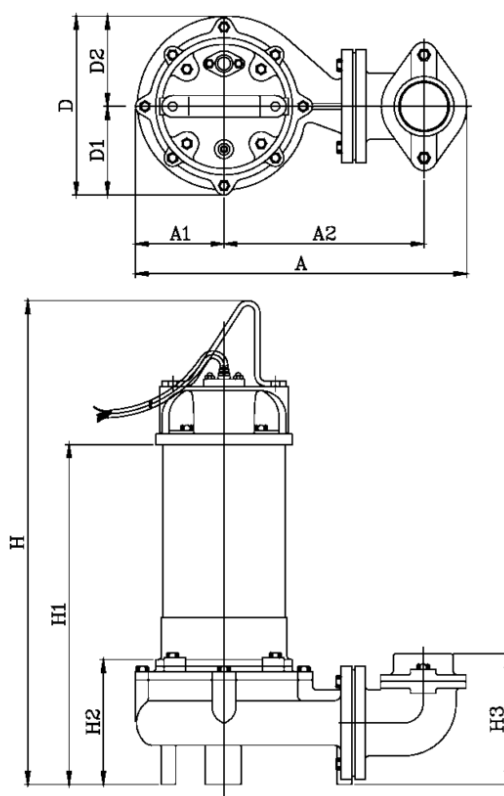

Varenummer: 7190215080221  
Beskrivelse: KleePump VPS80-15T Rustfast  
1,5Kw 3x400V 50Hz Udløb 3" Flange

## Mål

A = 387	Kg = 33
A1 = 103	
A2 = 234	
D = 208	
H = 548	
H1 = 400	
H2 = 122	
H3 = 153	